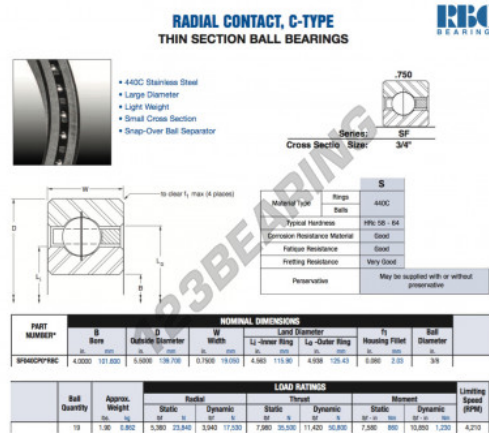

Rodamiento de bolas una hilera SF040-CP0-RBC - SF040-CP0-RBC

<https://www.123rodamiento.es/rodamiento-cojinete/rodamiento-bola/una-hilera/sf040-cp0-rbc>

CARACTERÍSTICAS DEL PRODUCTO

Marca	RBC
Nº Ean13	3663952546995
Diámetro interior	101.6 mm
Diámetro exterior	139.7 mm
Espesor	19.05 mm
Peso	862 g
Envasado	1