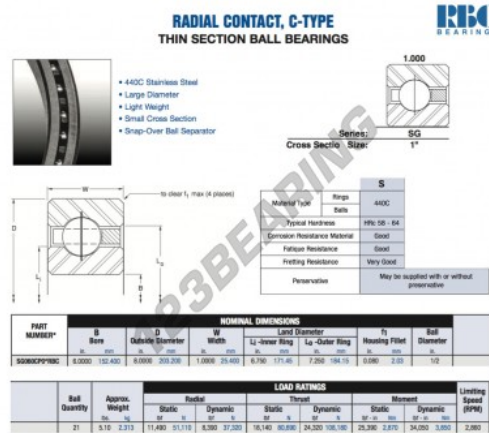

Rodamiento de bolas una hilera SG060-CP0-RBC - SG060-CP0-RBC

<https://www.123rodamiento.es/rodamiento-cojinete/rodamiento-bola/una-hilera/sg060-cp0-rbc>

CARACTERÍSTICAS DEL PRODUCTO

Marca	RBC
Nº Ean13	3663952547367
Diámetro interior	152.4 mm
Diámetro exterior	203.2 mm
Espesor	25.4 mm
Peso	2313 g
Envasado	1