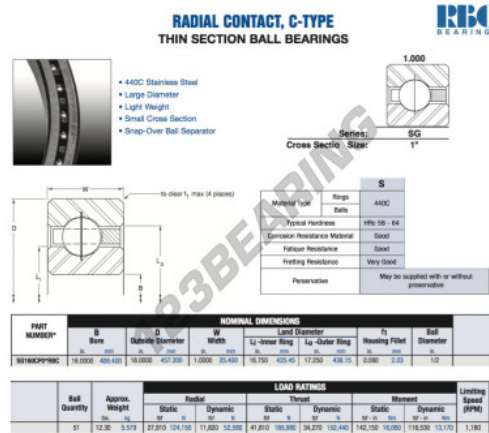

Rodamiento de bolas una hilera SG160-CP0-RBC - SG160-CP0-RBC

<https://www.123rodamiento.es/rodamiento-cojinete/rodamiento-bola/una-hilera/sg160-cp0-rbc>

CARACTERÍSTICAS DEL PRODUCTO

Marca	RBC
Nº Ean13	3663952547954
Diámetro interior	406.4 mm
Diámetro exterior	457.2 mm
Espesor	25.4 mm
Peso	5579 g
Envasado	1