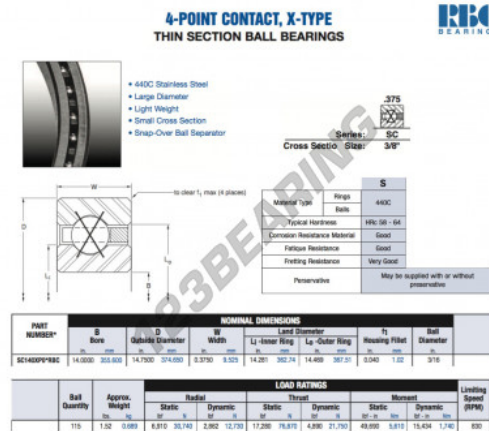

## Rodamiento de bolas una hilera SC140-XP0-RBC - SC140-XP0-RBC

<https://www.123rodamiento.es/rodamiento-cojinete/rodamiento-bola/una-hilera/sc140-xp0-rbc>

### CARACTERÍSTICAS DEL PRODUCTO

|                   |               |
|-------------------|---------------|
| Marca             | RBC           |
| Nº Ean13          | 3663952550091 |
| Diámetro interior | 355.6 mm      |
| Diámetro interior | 14" inch      |
| Diámetro exterior | 374.65 mm     |
| Diámetro exterior | 14 3/4" inch  |
| Espesor           | 9.525 mm      |
| Espesor           | 3/8" inch     |
| Peso              | 689 g         |
| Envasado          | 1             |