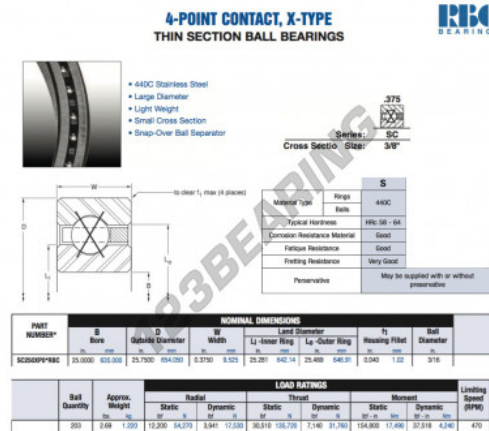

Rodamiento de bolas una hilera SC250-XP0-RBC - SC250-XP0-RBC

<https://www.123rodamiento.es/rodamiento-cojinete/rodamiento-bola/una-hilera/sc250-xp0-rbc>

CARACTERÍSTICAS DEL PRODUCTO

Marca	RBC
Nº Ean13	3663952550282
Diámetro interior	635 mm
Diámetro exterior	654.05 mm
Espesor	9.525 mm
Peso	1220 g
Envasado	1