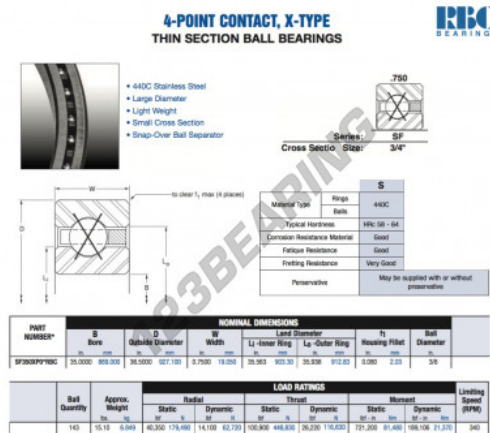

Rodamiento de bolas una hilera SF350-XP0-RBC - SF350-XP0-RBC

<https://www.123rodamiento.es/rodamiento-cojinete/rodamiento-bola/una-hilera/sf350-xp0-rbc>

CARACTERÍSTICAS DEL PRODUCTO

Marca	RBC
N° Ean13	3663952550367
Diámetro interior	889 mm
Diámetro interior	35" inch
Diámetro exterior	927.1 mm
Diámetro exterior	36 1/2" inch
Espesor	19.05 mm
Espesor	3/4" inch
Peso	6849 g
Envasado	1