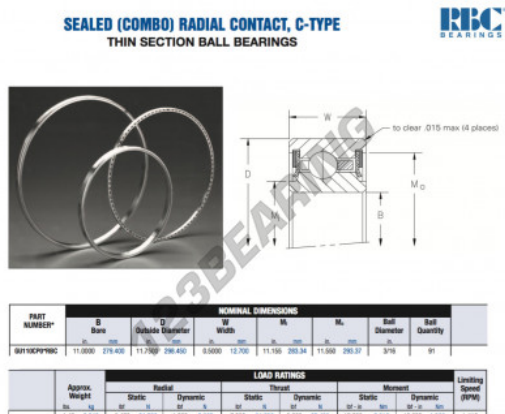

Rodamiento de bolas una hilera GU110-CP0-RBC - GU110-CP0-RBC

<https://www.123rodamiento.es/rodamiento-cojinete/rodamiento-bola/una-hilera/gu110-cp0-rbc>

CARACTERÍSTICAS DEL PRODUCTO

Marca	RBC
Nº Ean13	3663952553900
Diámetro interior	279.4 mm
Diámetro interior	11" inch
Diámetro exterior	298.45 mm
Diámetro exterior	11 3/4" inch
Espesor	12.7 mm
Espesor	1/2" inch
Peso	649 g
Envasado	1