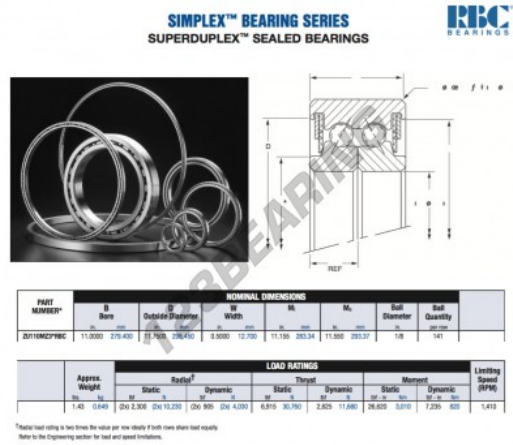

## Rodamiento de bolas doble hilera ZU110-MZ3-RBC - ZU110-MZ3-RBC

<https://www.123rodamiento.es/rodamiento-cojinete/rodamiento-bola/doble-hilera/zu110-mz3-rbc>

## CARACTERÍSTICAS DEL PRODUCTO

Marca	RBC
N° Ean13	3663952554211
Diámetro interior	279.4 mm
Diámetro exterior	298.45 mm
Espesor	12.7 mm
Peso	649 g
Envasado	1

[contacto@123rodamiento.es](mailto:contacto@123rodamiento.es)