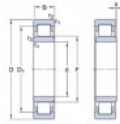

Rodamiento rodillos NU230-ECJ-SKF - NU230-ECJ-SKF

<https://www.123rodamiento.es/rodamiento-cojinete/rodamiento-rodillos/rodillos/nu230-ecj-skf>

Spécifications techniques

DIMENSIONS

d	150 mm
D	270 mm
B	45 mm
D ₁	+ 232.35 mm
r _{1,2}	182 mm
r _{3,4}	min. 3 mm
s	min. 3 mm
	max. 2.5 mm

CARACTERÍSTICAS DEL PRODUCTO

Marca	SKF
N° Ean13	7316577062536
Diámetro interior	150 mm
Diámetro exterior	270 mm
Espesor	45 mm
Peso	10314 g
Envasado	1
Estándar	Ninguna norma

contacto@123rodamiento.es

911 436 830