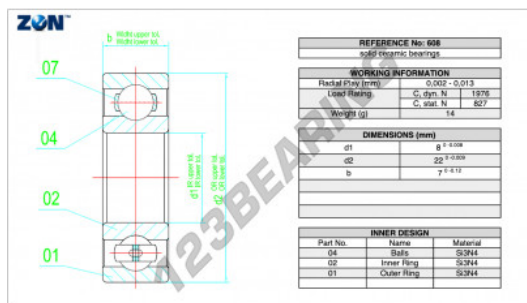

Rodamiento de bolas ceramica 608-CE-SI3N4-PTFE-ZEN - 608-CE-SI3N4-PTFE-ZEN

<https://www.123rodamiento.es/rodamiento-cojinete/rodamiento-bola/ceramica/608-ce-si3n4-ptfe-zen>

CARACTERÍSTICAS DEL PRODUCTO

Marca	ZEN
N° Ean13	3616060485496
Diámetro interior	8 mm
Diámetro exterior	22 mm
Espesor	7 mm
Peso	10 g
Envasado	1