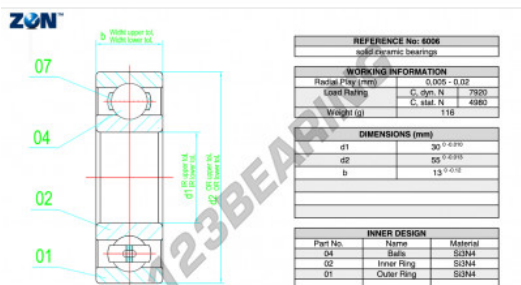

### CARACTERÍSTICAS DEL PRODUCTO

|                   |               |
|-------------------|---------------|
| Marca             | ZEN           |
| N° Ean13          | 3616060485601 |
| Diámetro interior | 30 mm         |
| Diámetro exterior | 55 mm         |
| Espesor           | 13 mm         |
| Envasado          | 1             |