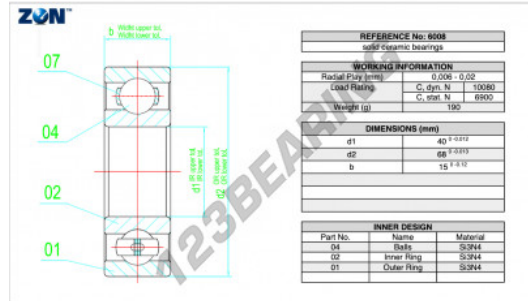

Rodamiento de bolas ceramica 6008-CE-SI3N4-PTFE-ZEN - 6008-CE-SI3N4-PTFE-ZEN

<https://www.123rodamiento.es/rodamiento-cojinete/rodamiento-bola/ceramica/6008-ce-si3n4-ptfe-zen>

CARACTERÍSTICAS DEL PRODUCTO

Marca	ZEN
N° Ean13	3616060485625
Diámetro interior	40 mm
Diámetro exterior	68 mm
Espesor	15 mm
Envasado	1

contacto@123rodamiento.es

911 436 830

CRT4 de Lesquin 60 Rue Du Haut De Sainghin 59273 Fretin FRANCE