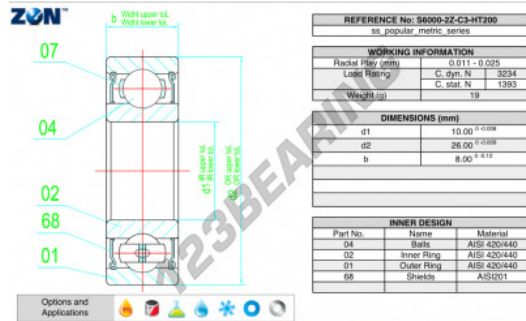

Rodamiento de bolas una hilera S6000-ZZ-C3-HT200-ZEN - S6000-ZZ-C3-HT200-ZEN

<https://www.123rodamiento.es/rodamiento-cojinete/rodamiento-bola/una-hilera/s6000-zz-c3-ht200-zen>

CARACTERÍSTICAS DEL PRODUCTO

| | |
|--------------------|------------------------------------|
| Marca | ZEN |
| Nº Ean13 | 3616060486592 |
| Diámetro interior | 10 mm |
| Impermeabilización | Placa de protección en ambos lados |
| Diámetro exterior | 26 mm |
| Espesor | 8 mm |
| Carga dinámica | 3.234 kN |
| Carga estática | 1.393 kN |
| Envasado | 1 |