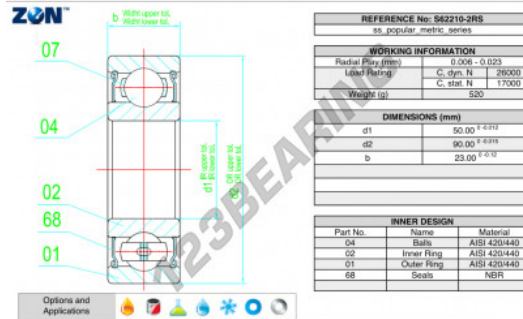

Rodamiento de bolas una hilera S62210-2RS-ZEN - S62210-2RS-ZEN

<https://www.123rodamiento.es/rodamiento-cojinete/rodamiento-bola/una-hilera/s62210-2rs-zen>

CARACTERÍSTICAS DEL PRODUCTO

Marca	ZEN
Nº Ean13	3616060488879
Diámetro interior	50 mm
Impermeabilización	Rozante en ambos lados
Diámetro exterior	90 mm
Espesor	23 mm
Carga dinámica	26 kN
Carga estática	17 kN
Envasado	1