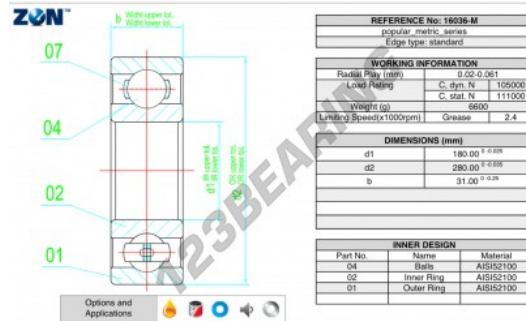

## Rodamiento de bolas una hilera 16036-M-ZEN - 16036-M-ZEN

<https://www.123rodamiento.es/rodamiento-cojinete/rodamiento-bola/una-hilera/16036-m-zen>

### CARACTERÍSTICAS DEL PRODUCTO

Marca	ZEN
Nº Ean13	3616060492982
Diámetro interior	180 mm
Diámetro interior	7.087" inch
Diámetro exterior	280 mm
Diámetro exterior	11.024" inch
Espesor	31 mm
Espesor	1.22" inch
Velocidad límite	2400 rpm
Carga dinámica	105 kN
Carga estática	111 kN
Envasado	1