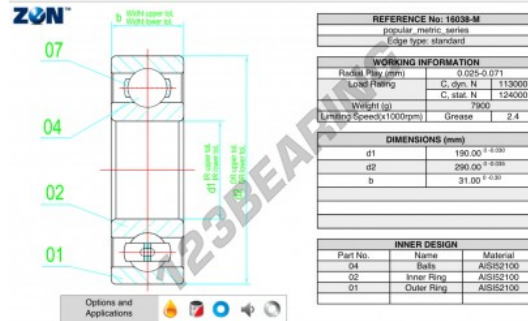

Rodamiento de bolas una hilera 16038-M-ZEN - 16038-M-ZEN

<https://www.123rodamiento.es/rodamiento-cojinete/rodamiento-bola/una-hilera/16038-m-zen>

CARACTERÍSTICAS DEL PRODUCTO

Marca	ZEN
Nº Ean13	3616060492999
Diámetro interior	190 mm
Diámetro exterior	290 mm
Espesor	31 mm
Velocidad límite	2400 rpm
Carga dinámica	113 kN
Carga estática	124 kN
Envasado	1