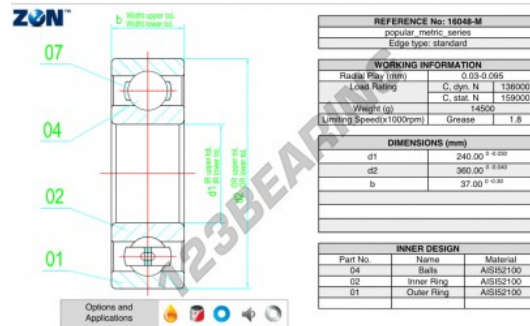

Rodamiento de bolas una hilera 16048-M-ZEN - 16048-M-ZEN

<https://www.123rodamiento.es/rodamiento-cojinete/rodamiento-bola/una-hilera/16048-m-zen>

CARACTERÍSTICAS DEL PRODUCTO

| | |
|-------------------|---------------|
| Marca | ZEN |
| N° Ean13 | 3616060493057 |
| Diámetro interior | 240 mm |
| Diámetro interior | 9.449" inch |
| Diámetro exterior | 360 mm |
| Diámetro exterior | 14.173" inch |
| Espesor | 37 mm |
| Espesor | 1.457" inch |
| Velocidad límite | 1800 rpm |
| Carga dinámica | 136 kN |
| Carga estática | 159 kN |
| Envasado | 1 |