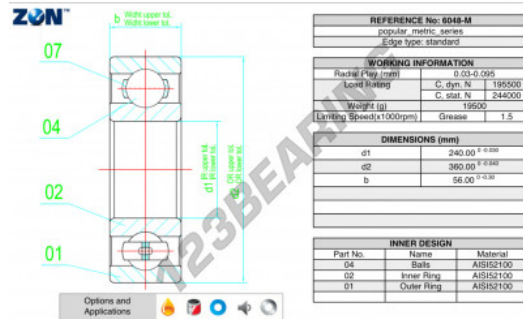

Rodamiento de bolas una hilera 6048-M-ZEN - 6048-M-ZEN

<https://www.123rodamiento.es/rodamiento-cojinete/rodamiento-bola/una-hilera/6048-m-zen>

CARACTERÍSTICAS DEL PRODUCTO

Marca	ZEN
Nº Ean13	3616060495167
Diámetro interior	240 mm
Diámetro interior	9.449" inch
Diámetro exterior	360 mm
Diámetro exterior	14.173" inch
Espesor	56 mm
Espesor	2.205" inch
Velocidad límite	1500 rpm
Carga dinámica	195 kN
Carga estática	244 kN
Envasado	1