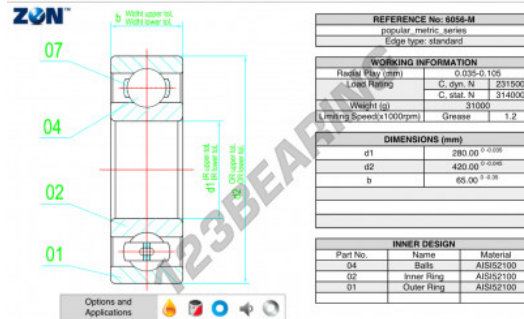

Rodamiento de bolas una hilera 6056-M-ZEN - 6056-M-ZEN

<https://www.123rodamiento.es/rodamiento-cojinete/rodamiento-bola/una-hilera/6056-m-zen>

CARACTERÍSTICAS DEL PRODUCTO

Marca	ZEN
N° Ean13	3616060495198
Diámetro interior	280 mm
Diámetro interior	11.024" inch
Diámetro exterior	420 mm
Diámetro exterior	16.535" inch
Espesor	65 mm
Espesor	2.559" inch
Velocidad límite	1200 rpm
Peso	30900 g
Carga dinámica	231 kN
Carga estática	314 kN
Envasado	1