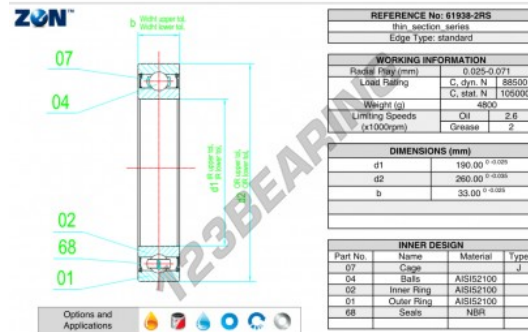

Rodamiento de bolas una hilera 61938-2RS-ZEN - 61938-2RS-ZEN

<https://www.123rodamiento.es/rodamiento-cojinete/rodamiento-bola/una-hilera/61938-2rs-zen>

CARACTERÍSTICAS DEL PRODUCTO

Marca	ZEN
N° Ean13	3616060497130
Diámetro interior	190 mm
Impermeabilización	Rozante en ambos lados
Diámetro exterior	260 mm
Espesor	33 mm
Peso	4693 g
Carga dinámica	88.5 kN
Carga estática	105 kN
Envasado	1