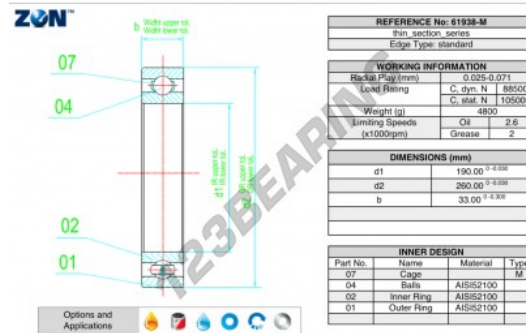

## Rodamiento de bolas una hilera 61938-M-ZEN - 61938-M-ZEN

<https://www.123rodamiento.es/rodamiento-cojinete/rodamiento-bola/una-hilera/61938-m-zen>

## CARACTERÍSTICAS DEL PRODUCTO

Marca	ZEN
N° Ean13	3616060497147
Diámetro interior	190 mm
Diámetro exterior	260 mm
Espesor	33 mm
Carga dinámica	88.5 kN
Carga estática	105 kN
Envasado	1

[contacto@123rodamiento.es](mailto:contacto@123rodamiento.es)