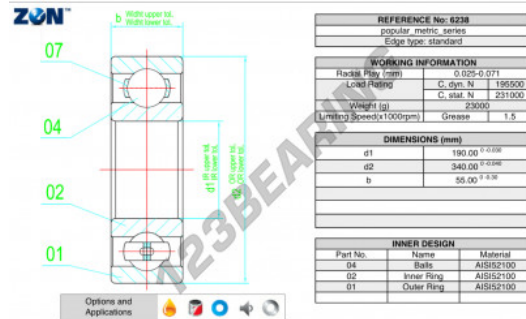

Rodamiento de bolas una hilera 6238-ZEN - 6238-ZEN

<https://www.123rodamiento.es/rodamiento-cojinete/rodamiento-bola/una-hilera/6238-zen>

CARACTERÍSTICAS DEL PRODUCTO

Marca	ZEN
N° Ean13	3616060498533
Diámetro interior	190 mm
Diámetro exterior	340 mm
Espesor	55 mm
Velocidad límite	1500 rpm
Carga dinámica	195.5 kN
Carga estática	231 kN
Envasado	1