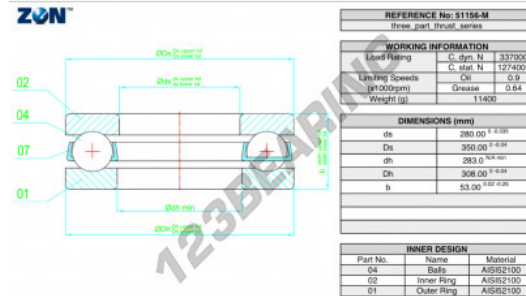

Rodamientos axiales 51156-M-ZEN - 51156-M-ZEN

<https://www.123rodamiento.es/rodamiento-cojinete/rodamiento-bola/axiales/51156-m-zen>

CARACTERÍSTICAS DEL PRODUCTO

Marca	ZEN
Nº Ean13	3616060503428
Diámetro interior	280 mm
Diámetro exterior	350 mm
Espesor	53 mm
Peso	11400 g
Carga dinámica	337 kN
Carga estática	1274 kN
Envasado	-