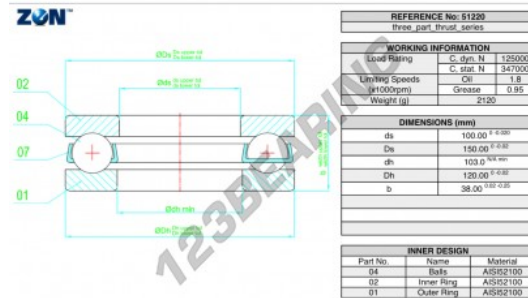

## Rodamientos axiales 51220-ZEN - 51220-ZEN

<https://www.123rodamiento.es/rodamiento-cojinete/rodamiento-bola/axiales/51220-zen>

## CARACTERÍSTICAS DEL PRODUCTO

Marca	ZEN
N° Ean13	3616060503671
Diámetro interior	100 mm
Diámetro exterior	150 mm
Espesor	38 mm
Carga dinámica	125 kN
Carga estática	347 kN
Envasado	1

[contacto@123rodamiento.es](mailto:contacto@123rodamiento.es)