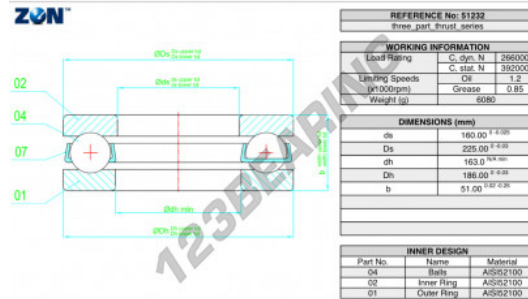

Rodamientos axiales 51232-ZEN - 51232-ZEN

<https://www.123rodamiento.es/rodamiento-cojinete/rodamiento-bola/axiales/51232-zen>

CARACTERÍSTICAS DEL PRODUCTO

Marca	ZEN
Nº Ean13	3616060503732
Diámetro interior	160 mm
Diámetro exterior	225 mm
Espesor	51 mm
Carga dinámica	266 kN
Carga estática	392 kN
Envasado	1