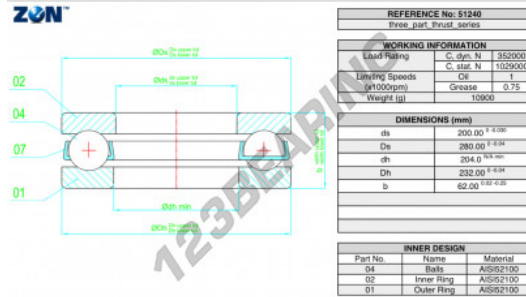

Rodamientos axiales 51240-ZEN - 51240-ZEN

<https://www.123rodamiento.es/rodamiento-cojinete/rodamiento-bola/axiales/51240-zen>

CARACTERÍSTICAS DEL PRODUCTO

Marca	ZEN
Nº Ean13	3616060503770
Diámetro interior	200 mm
Diámetro exterior	280 mm
Espesor	62 mm
Peso	10900 g
Carga dinámica	352 kN
Carga estática	1029 kN
Envasado	1
Estándar	Ninguna norma