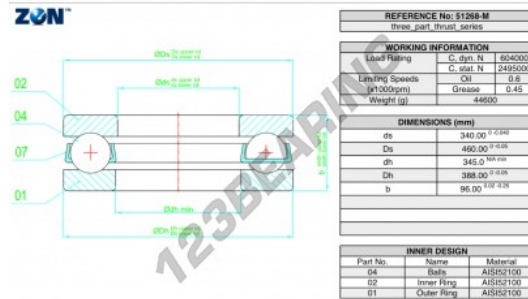

## Rodamientos axiales 51268-M-ZEN - 51268-M-ZEN

<https://www.123rodamiento.es/rodamiento-cojinete/rodamiento-bola/axiales/51268-m-zen>

### CARACTERÍSTICAS DEL PRODUCTO

Marca	ZEN
Nº Ean13	3616060503848
Diámetro interior	340 mm
Diámetro exterior	460 mm
Espesor	96 mm
Carga dinámica	604 kN
Carga estática	2495 kN
Envasado	1

[contacto@123rodamiento.es](mailto:contacto@123rodamiento.es)