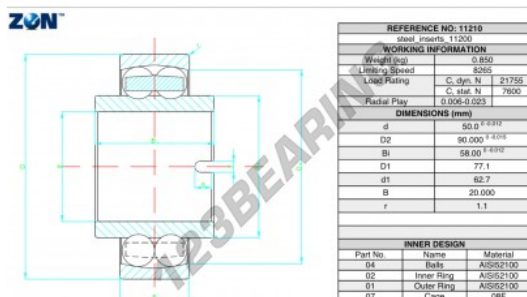

## Rodamientos a rótula de bola 11210-ZEN - 11210-ZEN

<https://www.123rodamiento.es/rodamiento-cojinete/rodamiento-bola/rotula/11210-zen>

### CARACTERÍSTICAS DEL PRODUCTO

Marca	ZEN
N° Ean13	3616060504883
Diámetro interior	50 mm
Diámetro exterior	90 mm
Espesor	58 mm
Velocidad límite	8265 rpm
Carga dinámica	21.755 kN
Carga estática	7.6 kN
Envasado	1