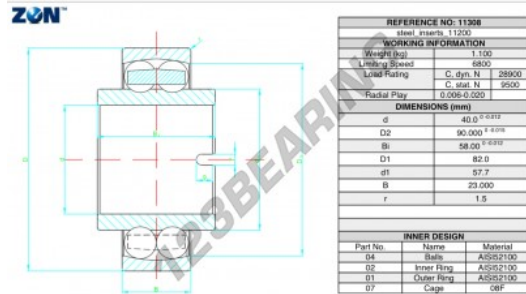

Rodamientos a rótula de bola 11308-ZEN - 11308-ZEN

<https://www.123rodamiento.es/rodamiento-cojinete/rodamiento-bola/rotula/11308-zen>

CARACTERÍSTICAS DEL PRODUCTO

Marca	ZEN
N° Ean13	3616060504920
Diámetro interior	40 mm
Diámetro exterior	90 mm
Espesor	23 mm
Velocidad límite	6800 rpm
Carga dinámica	28.9 kN
Carga estática	9.5 kN
Envasado	1