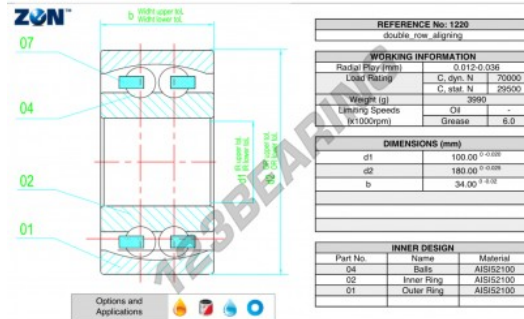

## Rodamientos a rótula de bola 1220-ZEN - 1220-ZEN

<https://www.123rodamiento.es/rodamiento-cojinete/rodamiento-bola/rotula/1220-zen>

### CARACTERÍSTICAS DEL PRODUCTO

Marca	ZEN
Nº Ean13	3616060505132
Diámetro interior	100 mm
Diámetro exterior	180 mm
Espesor	34 mm
Velocidad límite	6000 rpm
Carga dinámica	70 kN
Carga estática	29.5 kN
Envasado	1