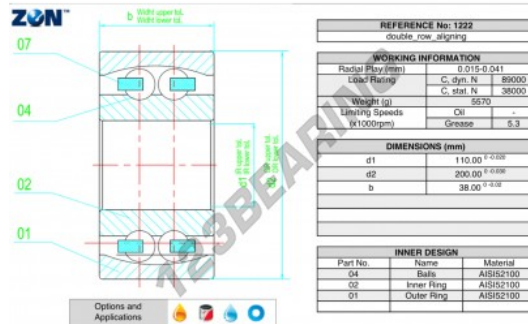

## Rodamientos a rótula de bola 1222-ZEN - 1222-ZEN

<https://www.123rodamiento.es/rodamiento-cojinete/rodamiento-bola/rotula/1222-zen>

## CARACTERÍSTICAS DEL PRODUCTO

Marca	ZEN
Nº Ean13	3616060505149
Diámetro interior	110 mm
Diámetro interior	4.331" inch
Diámetro exterior	200 mm
Diámetro exterior	7.874" inch
Espesor	38 mm
Espesor	1.496" inch
Velocidad límite	5300 rpm
Carga dinámica	89 kN
Carga estática	38 kN
Envasado	1