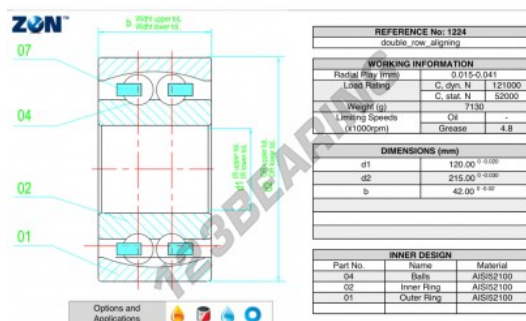

Rodamientos a rótula de bola 1224-ZEN - 1224-ZEN

<https://www.123rodamiento.es/rodamiento-cojinete/rodamiento-bola/rotula/1224-zen>

CARACTERÍSTICAS DEL PRODUCTO

Marca	ZEN
Nº Ean13	3616060505156
Diámetro interior	120 mm
Diámetro exterior	215 mm
Espesor	42 mm
Velocidad límite	4800 rpm
Carga dinámica	121 kN
Carga estática	52 kN
Envasado	1