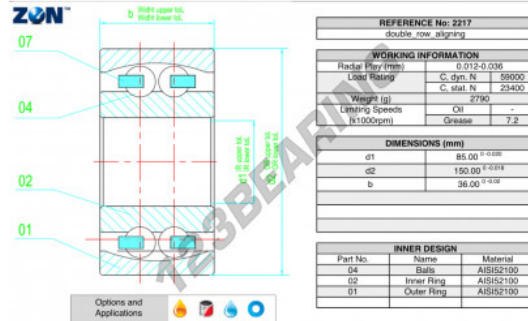

Rodamientos a rótula de bola 2217-ZEN - 2217-ZEN

<https://www.123rodamiento.es/rodamiento-cojinete/rodamiento-bola/rotula/2217-zen>

CARACTERÍSTICAS DEL PRODUCTO

Marca	ZEN
Nº Ean13	3616060505545
Diámetro interior	85 mm
Diámetro exterior	150 mm
Espesor	36 mm
Velocidad límite	7200 rpm
Carga dinámica	59 kN
Carga estática	23.4 kN
Envasado	1