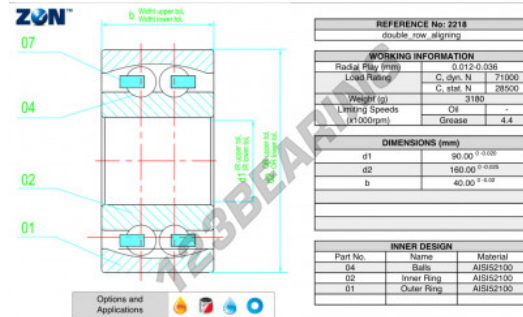

Rodamientos a rótula de bola 2218-ZEN - 2218-ZEN

<https://www.123rodamiento.es/rodamiento-cojinete/rodamiento-bola/rotula/2218-zen>

CARACTERÍSTICAS DEL PRODUCTO

| | |
|-------------------|---------------|
| Marca | ZEN |
| Nº Ean13 | 3616060505552 |
| Diámetro interior | 90 mm |
| Diámetro exterior | 160 mm |
| Espesor | 40 mm |
| Velocidad límite | 4400 rpm |
| Carga dinámica | 71 kN |
| Carga estática | 28.5 kN |
| Envasado | 1 |