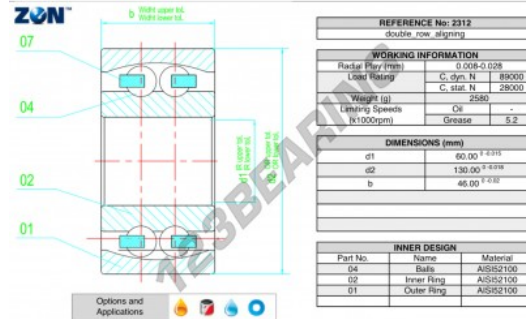

Rodamientos a rótula de bola 2312-ZEN - 2312-ZEN

<https://www.123rodamiento.es/rodamiento-cojinete/rodamiento-bola/rotula/2312-zen>

CARACTERÍSTICAS DEL PRODUCTO

Marca	ZEN
Nº Ean13	3616060505699
Diámetro interior	60 mm
Diámetro exterior	130 mm
Espesor	46 mm
Velocidad límite	5200 rpm
Peso	2612 g
Carga dinámica	89 kN
Carga estática	28 kN
Envasado	1