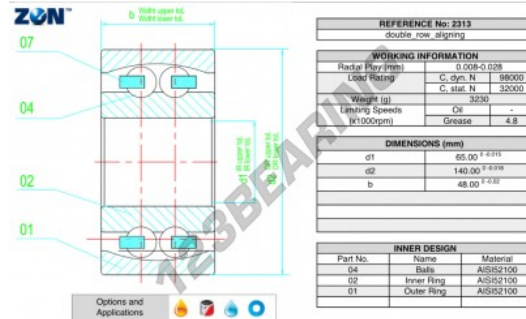

Rodamientos a rótula de bola 2313-ZEN - 2313-ZEN

<https://www.123rodamiento.es/rodamiento-cojinete/rodamiento-bola/rotula/2313-zen>

CARACTERÍSTICAS DEL PRODUCTO

| | |
|-------------------|---------------|
| Marca | ZEN |
| N° Ean13 | 3616060505705 |
| Diámetro interior | 65 mm |
| Diámetro exterior | 140 mm |
| Espesor | 48 mm |
| Velocidad límite | 4800 rpm |
| Peso | 3242 g |
| Carga dinámica | 98 kN |
| Carga estática | 32 kN |
| Envasado | 1 |