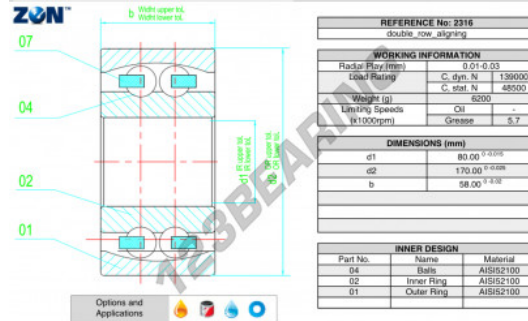

Rodamientos a rótula de bola 2316-ZEN - 2316-ZEN

<https://www.123rodamiento.es/rodamiento-cojinete/rodamiento-bola/rotula/2316-zen>

CARACTERÍSTICAS DEL PRODUCTO

Marca	ZEN
Nº Ean13	3616060505736
Diámetro interior	80 mm
Diámetro exterior	170 mm
Espesor	58 mm
Velocidad límite	5700 rpm
Peso	5657 g
Carga dinámica	139 kN
Carga estática	48.5 kN
Envasado	1