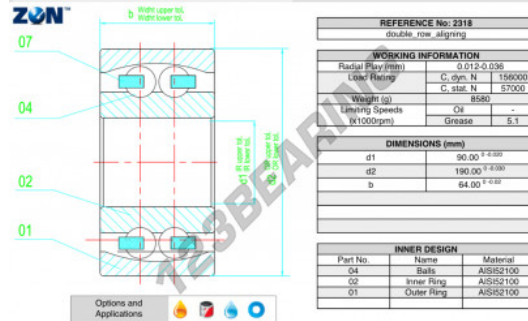

Rodamientos a rótula de bola 2318-ZEN - 2318-ZEN

<https://www.123rodamiento.es/rodamiento-cojinete/rodamiento-bola/rotula/2318-zen>

CARACTERÍSTICAS DEL PRODUCTO

Marca	ZEN
N° Ean13	3616060505750
Diámetro interior	90 mm
Diámetro exterior	190 mm
Espesor	64 mm
Velocidad límite	5100 rpm
Carga dinámica	156 kN
Carga estática	57 kN
Envasado	1