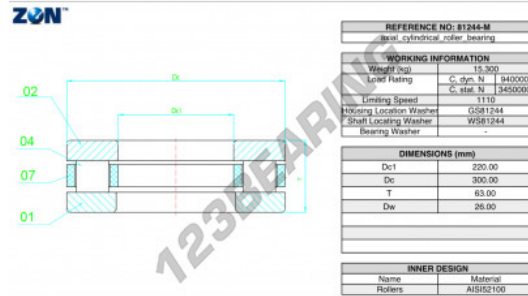

Rodamiento axial de rodillos 81244-M-ZEN - 81244-M-ZEN

<https://www.123rodamiento.es/rodamiento-cojinete/rodamiento-rodillos/axiale/81244-m-zen>

CARACTERÍSTICAS DEL PRODUCTO

Marca	ZEN
Nº Ean13	3616060508140
Diámetro interior	220 mm
Diámetro exterior	300 mm
Espesor	63 mm
Velocidad límite	1110 rpm
Carga dinámica	940 kN
Carga estática	3450 kN
Envasado	1