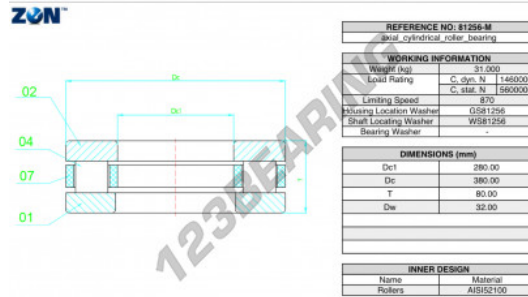

Rodamiento axial de rodillos 81256-M-ZEN - 81256-M-ZEN

<https://www.123rodamiento.es/rodamiento-cojinete/rodamiento-rodillos/axiale/81256-m-zen>

CARACTERÍSTICAS DEL PRODUCTO

Marca	ZEN
N° Ean13	3616060508164
Diámetro interior	280 mm
Diámetro exterior	380 mm
Espesor	80 mm
Velocidad límite	870 rpm
Carga dinámica	1460 kN
Carga estática	5600 kN
Envasado	1