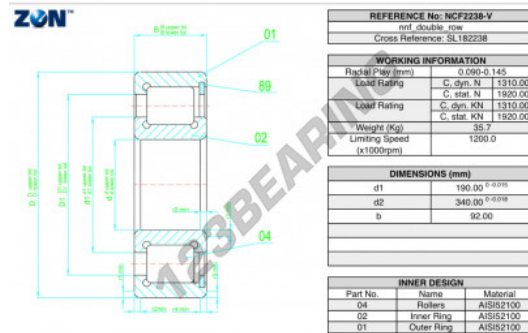

### CARACTERÍSTICAS DEL PRODUCTO

Marca	ZEN
N° Ean13	3616060509352
Diámetro interior	190 mm
Diámetro exterior	340 mm
Espesor	92 mm
Velocidad límite	1200 rpm
Carga dinámica	1310 kN
Carga estática	1920 kN
Envasado	1