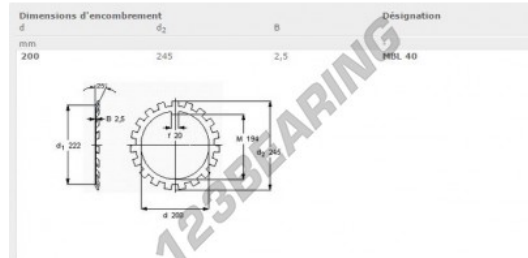

Arandela seguridad MBL40-SKF - MBL40-SKF

<https://www.123rodamiento.es/accesorios/mandela/mandela-seguridad/mb140-skf>

CARACTERÍSTICAS DEL PRODUCTO

Marca	SKF
Nº Ean13	7316570339987
Diámetro interior	200 mm
Diámetro interior	7.874" inch
Diámetro exterior	245 mm
Diámetro exterior	9.646" inch
Espesor	2.5 mm
Espesor	0.098" inch
Envasado	1