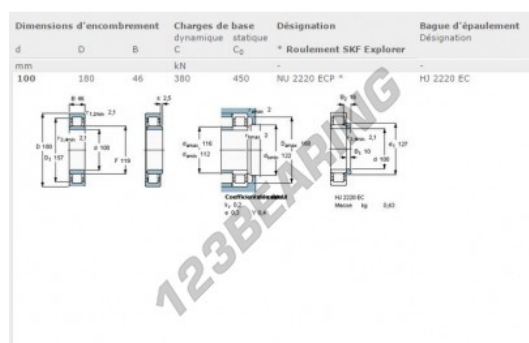

Rodamiento rodillos NU2220-ECP-SKF - NU2220-ECP-SKF

<https://www.123rodamiento.es/rodamiento-cojinete/rodamiento-rodillos/rodillos/nu2220-ecp-skf>

CARACTERÍSTICAS DEL PRODUCTO

Marca	SKF
Nº Ean13	7316577029621
Diámetro interior	100 mm
Diámetro exterior	180 mm
Espesor	46 mm
Peso	4727 g
Envasado	1