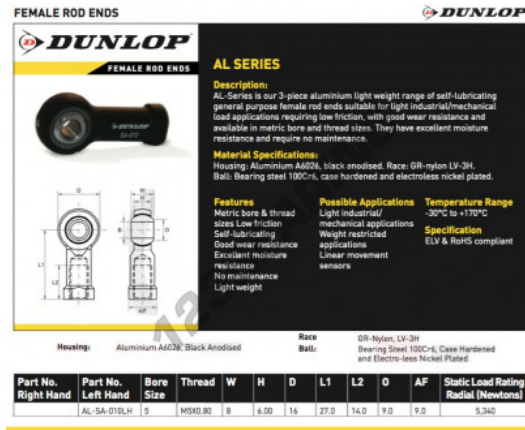

## Rotulas SI

## CARACTERÍSTICAS DEL PRODUCTO

Marca	DUNLOP
Nº Ean13	3616060556448
Diámetro interior	5 mm
Diámetro exterior	8 mm
Espesor	6 mm
Tipo	SI
Hilo	Rosca derecha
Lubricación	con
Envasado	1

[contacto@123rodamiento.es](mailto:contacto@123rodamiento.es)