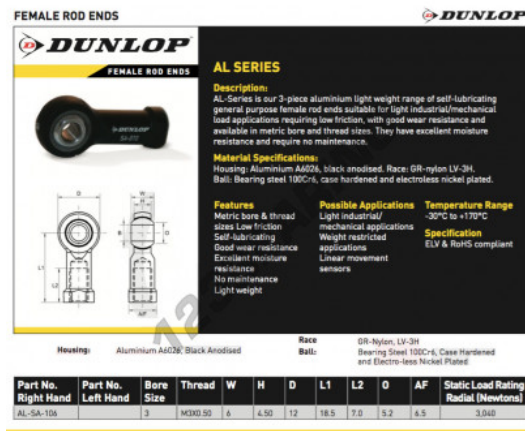

## Rotulas SI

## CARACTERÍSTICAS DEL PRODUCTO

|                   |               |
|-------------------|---------------|
| Marca             | DUNLOP        |
| Nº Ean13          | 3616060556608 |
| Diámetro interior | 3 mm          |
| Diámetro interior | 0.118" inch   |
| Diámetro exterior | 6 mm          |
| Diámetro exterior | 0.236" inch   |
| Espesor           | 4.5 mm        |
| Espesor           | 0.177" inch   |
| Tipo              | SI            |
| Hilo              | Rosca derecha |
| Lubricación       | con           |
| Envasado          | 1             |