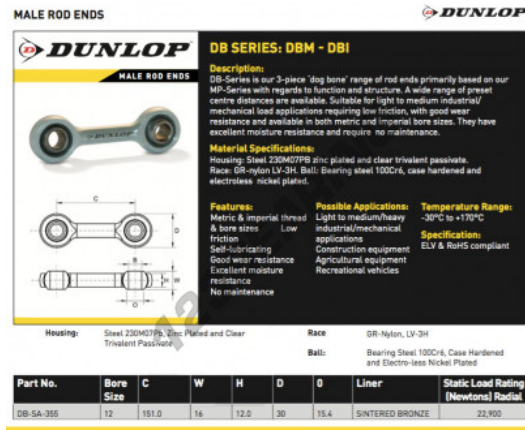

Rotulas SI

DB-SA-355-DUNLOP - DB-SA-355-DUNLOP

<https://www.123rodamiento.es/rodamiento-cojinete/rotulas/si/db-sa-355-dunlop>

CARACTERÍSTICAS DEL PRODUCTO

Marca	DUNLOP
Nº Ean13	3616060557063
Diámetro interior	12 mm
Diámetro interior	0.472" inch
Diámetro exterior	151 mm
Diámetro exterior	5.945" inch
Espesor	16 mm
Espesor	0.63" inch
Tipo	SI
Hilo	Rosca derecha
Lubricación	con
Envasado	1