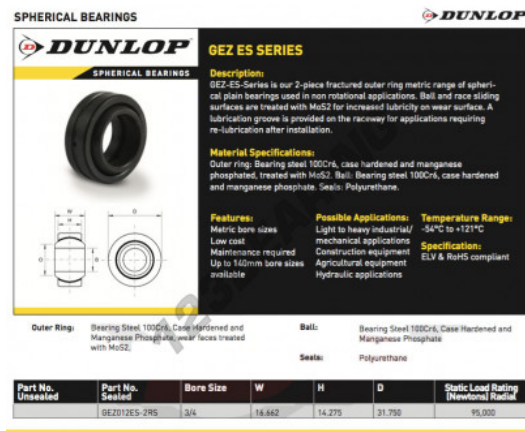

Rotulas GE GEZ012-ES-2RS-DUNLOP - GEZ012-ES-2RS-DUNLOP

<https://www.123rodamiento.es/rodamiento-cojinete/rotulas/ge/gez012-es-2rs-dunlop>

CARACTERÍSTICAS DEL PRODUCTO

Marca	DUNLOP
Nº Ean13	5059161262333
Diámetro interior	19.05 mm
Diámetro exterior	31.75 mm
Espesor	14.27 mm
Tipo	GE
Peso	50 g
Hilo	Rosca derecha
Lubricación	con
Envasado	1
Estándar	Ninguna norma