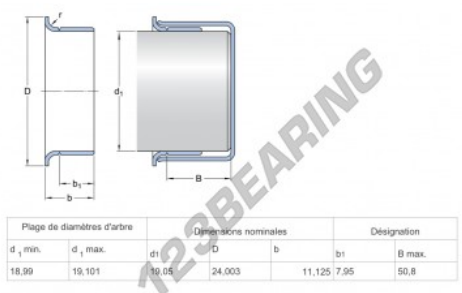

## Speedi-Sleeve 99811-SKF - 99811-SKF

<https://www.123rodamiento.es/junta-estanqueidad/accesorios/speedi-sleeve/99811-skf>

### CARACTERÍSTICAS DEL PRODUCTO

Marca	SKF
Nº Ean13	85311185622
Diámetro interior	19.05 mm
Espesor	24.003 mm
Envasado	1

[contacto@123rodamiento.es](mailto:contacto@123rodamiento.es)

911 436 830

CRT4 de Lesquin 60 Rue Du Haut De Sainghin 59273 Fretin FRANCE