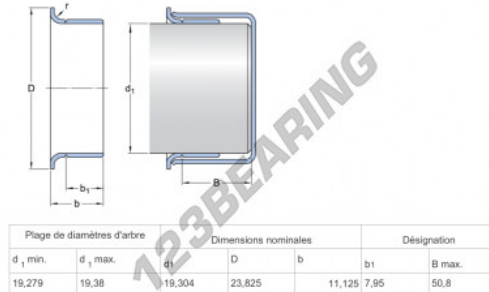

Speedi-Sleeve 99081-SKF - 99081-SKF

<https://www.123rodamiento.es/junta-estanqueidad/accesorios/speedi-sleeve/99081-skf>

CARACTERÍSTICAS DEL PRODUCTO

Marca	SKF
N° Ean13	85311041065
Diámetro interior	19.304 mm
Diámetro interior	0.76" inch
Espesor	23.825 mm
Espesor	0.938" inch
Peso	44 g
Envasado	1