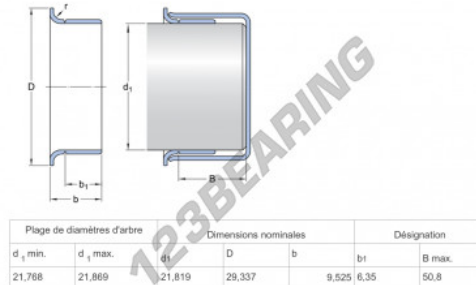

Speedi-Sleeve 99086-SKF - 99086-SKF

<https://www.123rodamiento.es/junta-estanqueidad/accesorios/speedi-sleeve/99086-skf>

CARACTERÍSTICAS DEL PRODUCTO

Marca	SKF
N° Ean13	85311041096
Diámetro interior	21.919 mm
Diámetro interior	0.863" inch
Espesor	9.525 mm
Espesor	3/8" inch
Envasado	1